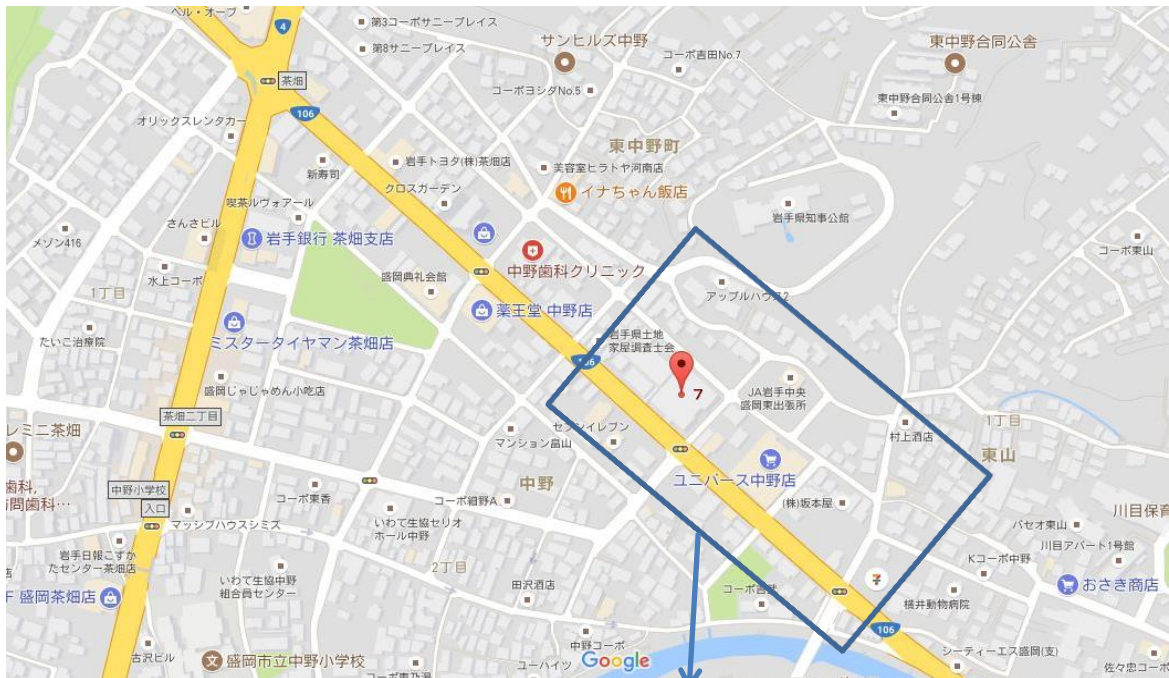

## 会場周辺図と注意事項

- 係員の指示に従い以下の点に注意をお願いします。
- ※ボウリング場脇の駐車場エリアで荷物を上げ下ろしのスペースとして確保します。
  - ※宮古街道で駐車しての荷物の上げ下ろしは信号のそばで交通の妨げとなるためボウリング場脇まで移動して下さい。
  - ※駐車場は砂利敷のエリアとなります。
  - ※駐車場へ宮古街道からは入口専用となります。
  - ※ユニバース中野店には買い物客へ配慮し駐車禁止となります。